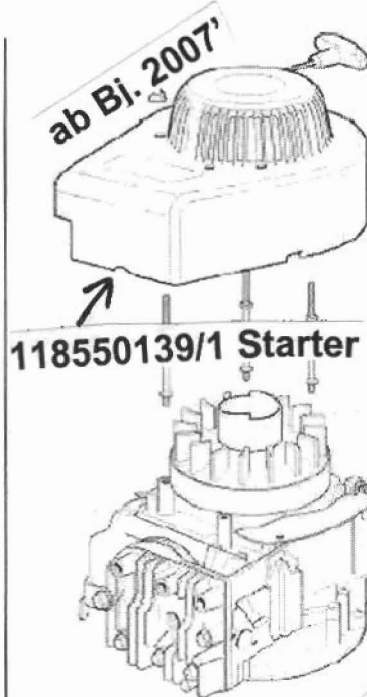

GLOBAL GARDEN PRODUCTS

Tank im Starter verbaut...

118550000/2

Betrifft: Starter für 150er GGP Seitenventiler

GGV SV150: Umbausatz Starter / Tank für Baujahre 2005 und 2006

Mit diesem Umbausatz **118550509/0**, haben Sie die Möglichkeit defekte Starter zu ersetzen. Der Umbausatz wird ab KW21 verfügbar sein.

OLD

118550139/1 Starter

NEW

18550143/0 Tank inkl. Deckel

Tank separat am Starter verschraubt...

SERVICE BULLETIN

GGP KUNDENSERVICE

Nr.: WB-002