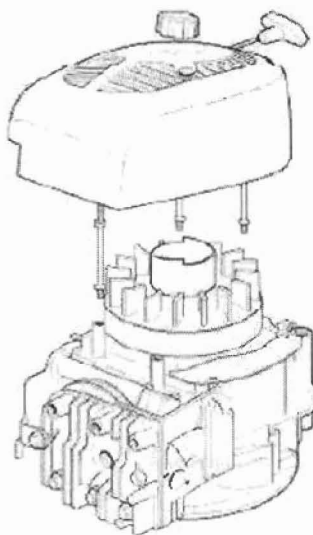

GLOBAL GARDEN PRODUCTS

Tank im Starter verbaut...

118550000/2

Betrifft: Starter für 150er GGP Seitenventiler

GGV SV150: Umbausatz Starter / Tank für Baujahre 2005 und 2006

Mit diesem Umbausatz **118550509/0**, haben Sie die Möglichkeit defekte Starter zu ersetzen. Der Umbausatz wird ab KW21 verfügbar sein.

OLD

118550139/1 Starter

NEW

18550143/0 Tank inkl. Deckel

Tank separat am Starter verschraubt...

SERVICE BULLETIN

GGP KUNDENSERVICE

Nr.: WB-002