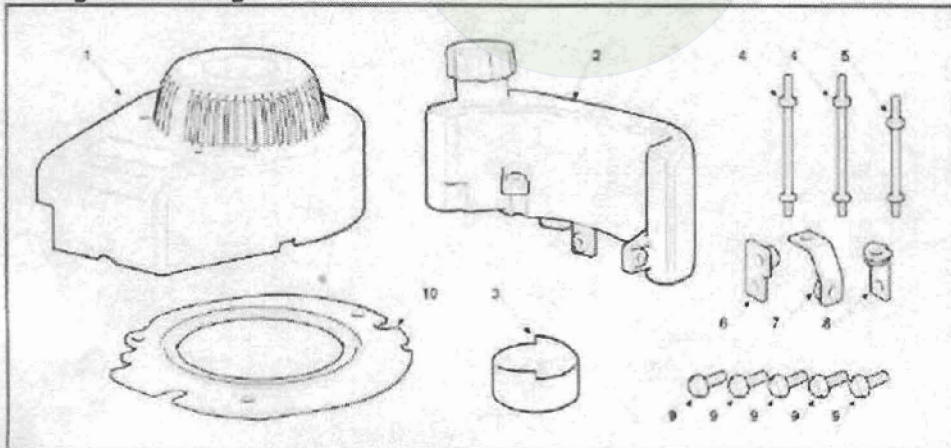

SERVICE BULLETIN

GGP KUNDENSERVICE

Nr.: WB-002

Datum: 27/04/2009

Seite 2 von 2

Montageanleitung:

GGP Rev.00

Mit freundlichen Grüßen
GGP Kundenservice