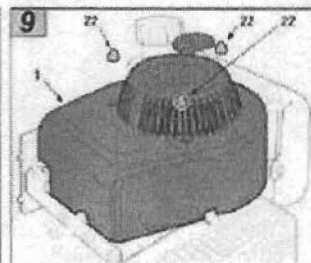

SERVICE BULLETIN

GGP KUNDENSERVICE

Nr.: WB-002

Datum: 27/04/2009

Seite 2 von 2

Montageanleitung:

GGP Rev.00

Mit freundlichen Grüßen
GGP Kundenservice